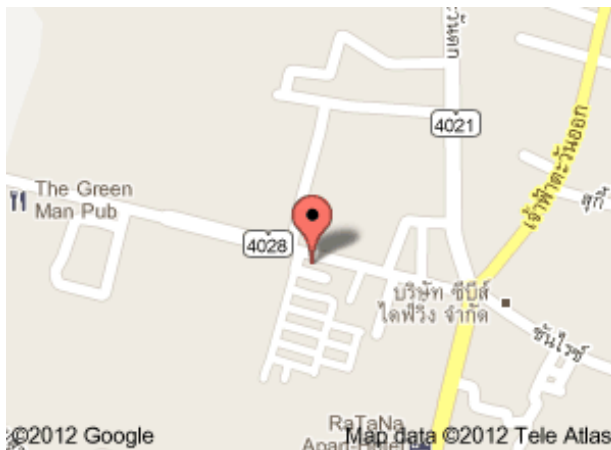

โทร: 076 384 564 Kevin's Mobile: 0801 451 603

Directions from the airport for your Taxi driver.

Head to Chalong roundabout.
Take the Patak Road turn towards Kata Beach.

200m from the Chalong roundabout you will see a big PADI sign on the left at the front of a row of 4 story shops called Patak Villas. You are here.

If you pass the petrol station on your left or go up the hill you have gone too far.

Directions in Thai

ตรงมาที่ห้าแยกฉลองแล้วเลี้ยวขึ้นมาทางถนนกะตะอยู่ห่างประมาณสองร้อยเมตรจากห้าแยกท้าย
จะเห็นป้ายใหญ่เขียนว่าพะคีอยู่ข้างซ้ายมือหมู่บ้านปถักตรงข้ามร้านอาหารสารระพันเพลง